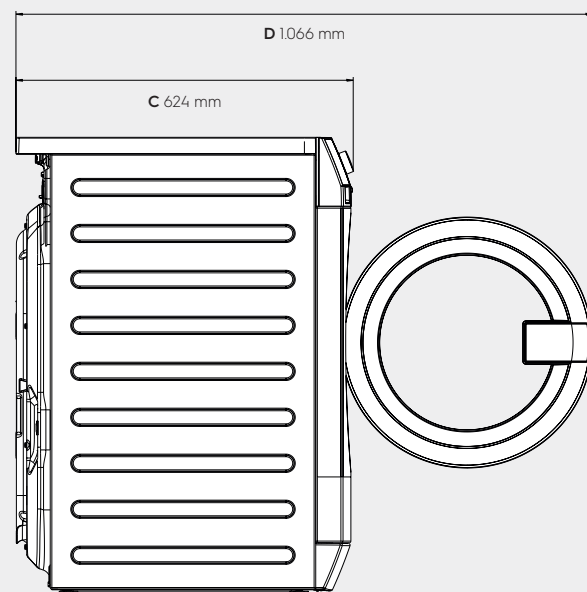

Sonderausstattung

Münzzähler	Optional
Externes Dosierungssystem	Optional
Sockel	Zubehör
Stapel-Kit	Zubehör

Abmessungen inklusive Türrahmen

Höhe (A), mm	850
Breite (B), mm	597
Tiefe (C), mm	624
Verpackungshöhe, mm	900
Verpackungsbreite, mm	630
Verpackungstiefe, mm	701
Gewicht (mit Verpackung), kg	80,5 (82)

Vorderseite

Rechte Seite

Rückseite

- A Höhe
- B Breite
- C Tiefe
- D Tiefe bei geöffneter Türe
- 1 Bedienfeld
- 2 Waschmittelfach
- 3 Türöffner
- 4 Flüssigwaschmittelzufuhr
- 5 Warmwasseranschluss
- 6 Kaltwasseranschluss
- 7 Laugenpumpe
- 8 Ablaufventil