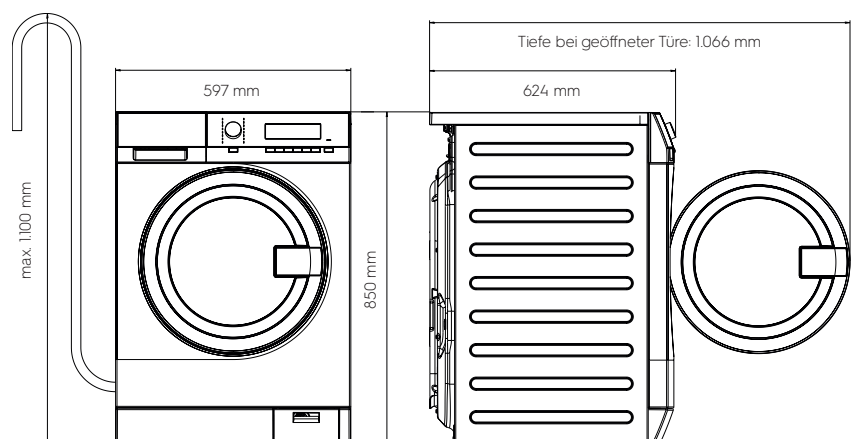

Abmessungen

myPRO Smartprofessionelle Waschmaschine

Technische Daten WE170P/V

Schleuderdrehzahl U/min (G-Faktor)	1.400 (536)
Waschgeräuschpegel, dB(A)	49
Schleudengeräuschpegel, dB(A)	75
Anschlusswert, V/Hz	230/50
Gehäuse, Oberseite und Front	Edelstahl
Display	Großes LCD Anzeige
Trommeldesign	Electrolux SpeedCare Trommel mit 4,5 mm Lochung
Trommelbeleuchtung	Ja
Waschmittelfächer	3
Türschließmechanismus	Inkl. Kindersicherung (kann von innen durch Drücken geöffnet werden (70 N Kraft erforderlich))
Wasserzulauf	Warm & kalt
Ablaufsystem	Laugenpumpe / Ablaufventil
Stellfüße	4 verstellbare Füße (um je 15 mm) zum Ausgleich von Unebenheiten

Sonderausstattung

Münzzähler	Optional
Externes Dosierungssystem	Optional
Sockel	Zubehör
Stapel-Kit	Zubehör

Abmessungen inklusive Türrahmen

Höhe (A), mm	850
Breite (B), mm	597
Tiefe (C), mm	624
Verpackungshöhe, mm	900
Verpackungsbreite, mm	630
Verpackungstiefe, mm	701
Gewicht (mit Verpackung), kg	80,5 (82)