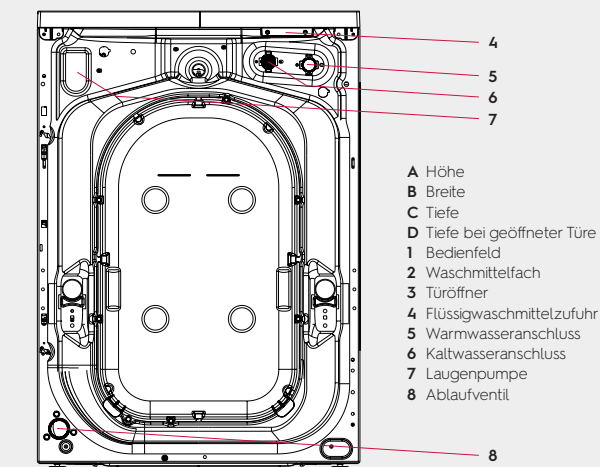

Sonderausstattung

Münzzähler	Optional
Externes Dosierungssystem	Optional
Sockel	Zubehör
Stapel-Kit	Zubehör

Abmessungen inklusive Türrahmen

Höhe (A), mm	850
Breite (B), mm	597
Tiefe (C), mm	624
Verpackungshöhe, mm	900
Verpackungsbreite, mm	630
Verpackungstiefe, mm	701
Gewicht (mit Verpackung), kg	80,5 (82)

Vorderseite

Rechte Seite

Rückseite

- A Höhe
- B Breite
- C Tiefe
- D Tiefe bei geöffneter Türe
- 1 Bedienfeld
- 2 Waschmittelfach
- 3 Türöffner
- 4 Flüssigwaschmittelzufuhr
- 5 Warmwasseranschluss
- 6 Kaltwasseranschluss
- 7 Laugenpumpe
- 8 Ablaufventil