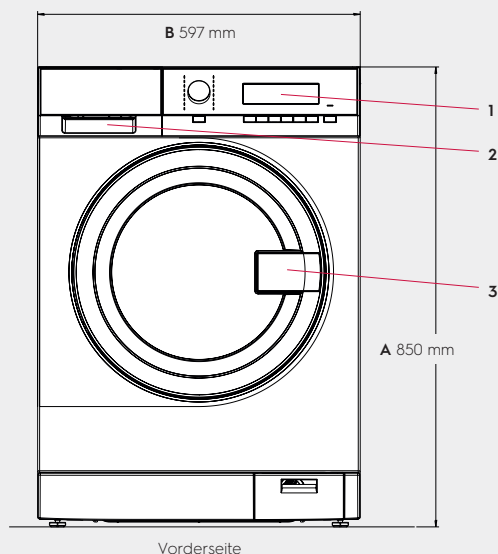

Sonderausstattung

Münzzähler	Optional
Externes Dosierungssystem	Optional
Sockel	Zubehör
Stapel-Kit	Zubehör

Abmessungen inklusive Türrahmen

Höhe (A), mm	850
Breite (B), mm	597
Tiefe (C), mm	624
Verpackungshöhe, mm	900
Verpackungsbreite, mm	630
Verpackungstiefe, mm	701
Gewicht (mit Verpackung), kg	80,5 (82)

Vorderseite

Rechte Seite

Rückseite

- A Höhe
- B Breite
- C Tiefe
- D Tiefe bei geöffneter Türe
- 1 Bedienfeld
- 2 Waschmittelfach
- 3 Türöffner
- 4 Flüssigwaschmittelzufuhr
- 5 Warmwasseranschluss
- 6 Kaltwasseranschluss
- 7 Laugenpumpe
- 8 Ablaufventil